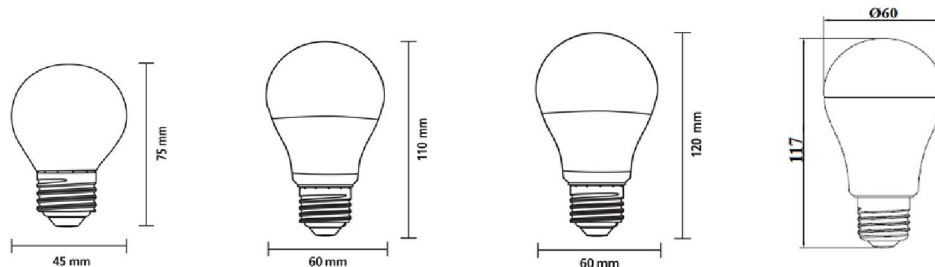

Applications

- Suitable for indoor applications in open/ventilated luminaires
- Ideal for general lighting in hotels, restaurants, shops, offices and homes and etc.

SPECIFICATION

Description	Voltage	Colour Name	Colour	Watt	Base	Equivalent Watt	Lumen	Beam	Life (h)	Dimmable
ToLEDo P45 3W E27 2700K	220-240V	Warmwhite	827	3	E27	GLS 25W	250	180	20000	No
ToLEDo P45 3W E27 4000K	220-240V	Coolwhite	840	3	E27	GLS 28W	280	180	20000	No
ToLEDo P45 3W E27 6500K	220-240V	Daylight	865	3	E27	GLS 28W	280	180	20000	No
ToLEDo A60 5W E27 2700K	220-240V	Warmwhite	827	5	E27	GLS 40W	350	180	20000	No
ToLEDo A60 5W E27 4000K	220-240V	Coolwhite	840	5	E27	GLS 46W	400	180	20000	No
ToLEDo A60 5W E27 6500K	220-240V	Daylight	865	5	E27	GLS 46W	400	180	20000	No
ToLEDo A60 8W E27 2700K	220-240V	Warmwhite	827	8	E27	GLS 62W	600	180	20000	No
ToLEDo A60 8W E27 4000K	220-240V	Coolwhite	840	8	E27	GLS 65W	650	180	20000	No
ToLEDo A60 8W E27 6500K	220-240V	Daylight	865	8	E27	GLS 65W	650	180	20000	No
ToLEDo A60 10W E27 2700K	220-240V	Warmwhite	827	10	E27	GLS 70W	806	180	20000	No
ToLEDo A60 10W E27 4000K	220-240V	Coolwhite	840	10	E27	GLS 80W	880	180	20000	No
ToLEDo A60 10W E27 6500K	220-240V	Daylight	865	10	E27	GLS 80W	880	180	20000	No
ToLEDo LED 12.5W 1521Lm 2700K	220-240V	Warmwhite	827	12.5	E27	GLS 100W	1521	140	25000	No
ToLEDo LED 12.5W 1600Lm 4000K	220-240V	Coolwhite	840	12.5	E27	GLS 110W	1600	140	25000	No
ToLEDo LED 12.5W 1600Lm 6500K	220-240V	Daylight	865	12.5	E27	GLS 110W	1600	140	25000	No
ToLEDo LED 17W 1950Lm 2700K	220-240V	Warmwhite	827	17	E27	GLS 125W	1950	140	25000	No
ToLEDo LED 17W 2100Lm 4000K	220-240V	Coolwhite	840	17	E27	GLS 135W	2100	140	25000	No
ToLEDo LED 17W 2200Lm 6500K	220-240V	Daylight	865	17	E27	GLS 140W	2200	140	25000	No

DIMENSION

ToLEDo P45 3W

ToLEDo A60 5-8W

ToLEDo A60 10W

ToLEDo LED 12.5 / 17W

Dimensions (Unit : mm)